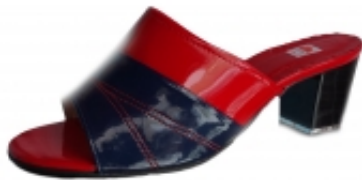

Link do produktu: <https://sklepzbutami.com.pl/skorzane-klapki-szerokie-kolor-tegośc-h-41-p-4079.html>

skórzane KLAPKI szerokie kolor tegośc H 41

| | |
|------------------|------------------|
| Cena | 229,99 zł |
| Numer katalogowy | 54908587 |

wykonane w całości ze skóry lakierowanej

wkolorze czerowno-granatowym

buki przesliczne przeznaczone tylko i wyłącznie dla

PAŃ mających BARDZO szeroką stopę w palcach i na podbiciu

3XH (na życzenie możemy zrobić węższe)

Dostawa z Polski: Tak

Waga (z opakowaniem): 1

Marka: Inna marka

Rodzaj obcasa: słupek

Kolor: czerwony|niebieski

Płeć: Produkt damski