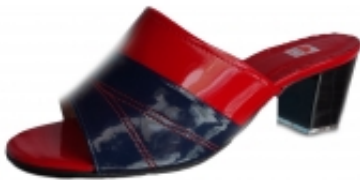

Link do produktu: <https://sklepzbutami.com.pl/skorzane-klapki-szerokie-kolor-tegośc-h-42-p-3391.html>

skórzane KLAPKI szerokie kolor tegośc H 42

Cena	229,99 zł
Numer katalogowy	54903103

Opis produktu

Na aukcjach cool_shoes oferuję obuwie sprawdzonych producentów!

Więcej na temat gwarancji mogą przeczytać Państwo na str. O mnie.

Bardzo modne i wygodne oryginalne klapki damskie młodzieżowe lekkie

wykonane w całości ze skóry lakierowanej

wkolorze czerowno-granatowym