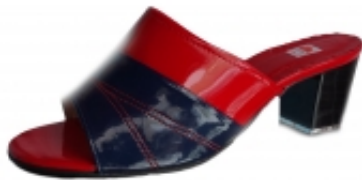

Dane aktualne na dzień: 17-06-2026 10:58

Link do produktu: <https://sklepzbutami.com.pl/skorzane-klapki-szerokie-kolor-tegośc-h-43-p-3390.html>

skórzane KLAPKI szerokie kolor tegośc H 43

Cena	239,99 zł
Numer katalogowy	54903097

Opis produktu

Bardzo modne i wygodne oryginalne klapki damskie młodzieżowe lekkie wykonane w całości ze skóry lakierowanej w kolorze czerwono-granatowym

buki przesliczne przeznaczone tylko i wyłącznie dla

PAŃ mających BARDZO szeroką stopę w palcach i na podbiciu

3XH (na życzenie możemy zrobić węższe)

bardzo wygodny wyjątkowy komfort dla zmęczonych stóp

poza tym

MEGA PROMOCYJNEJ CENIE

znanego producenta POLSKIEGO

AUKCJA DOTYCZY koloru: kolor na aukcji

klapki na stabilnym obcasie wysokim na 6 cm

na innych aukcjach dostępne inne kolory zapraszam:)

GWARANCJA ZADOWOLENIA 100%

Wysoka dbałość o detale.

Model sprawdzi się zarówno na co dzień, do pracy